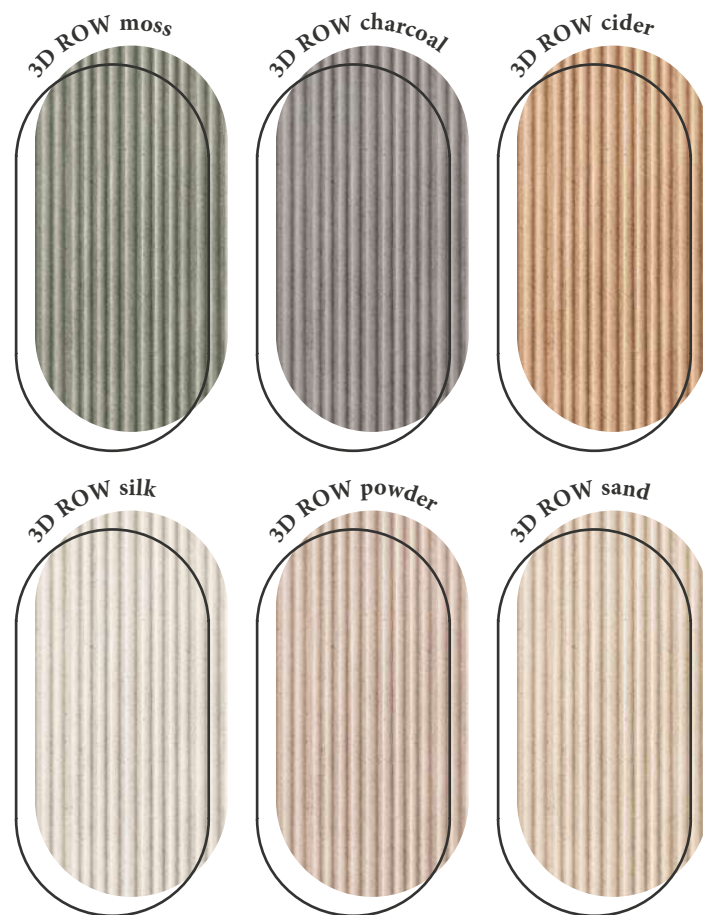

A sophisticated three-dimensional structure designed to add class and personality to your rooms.