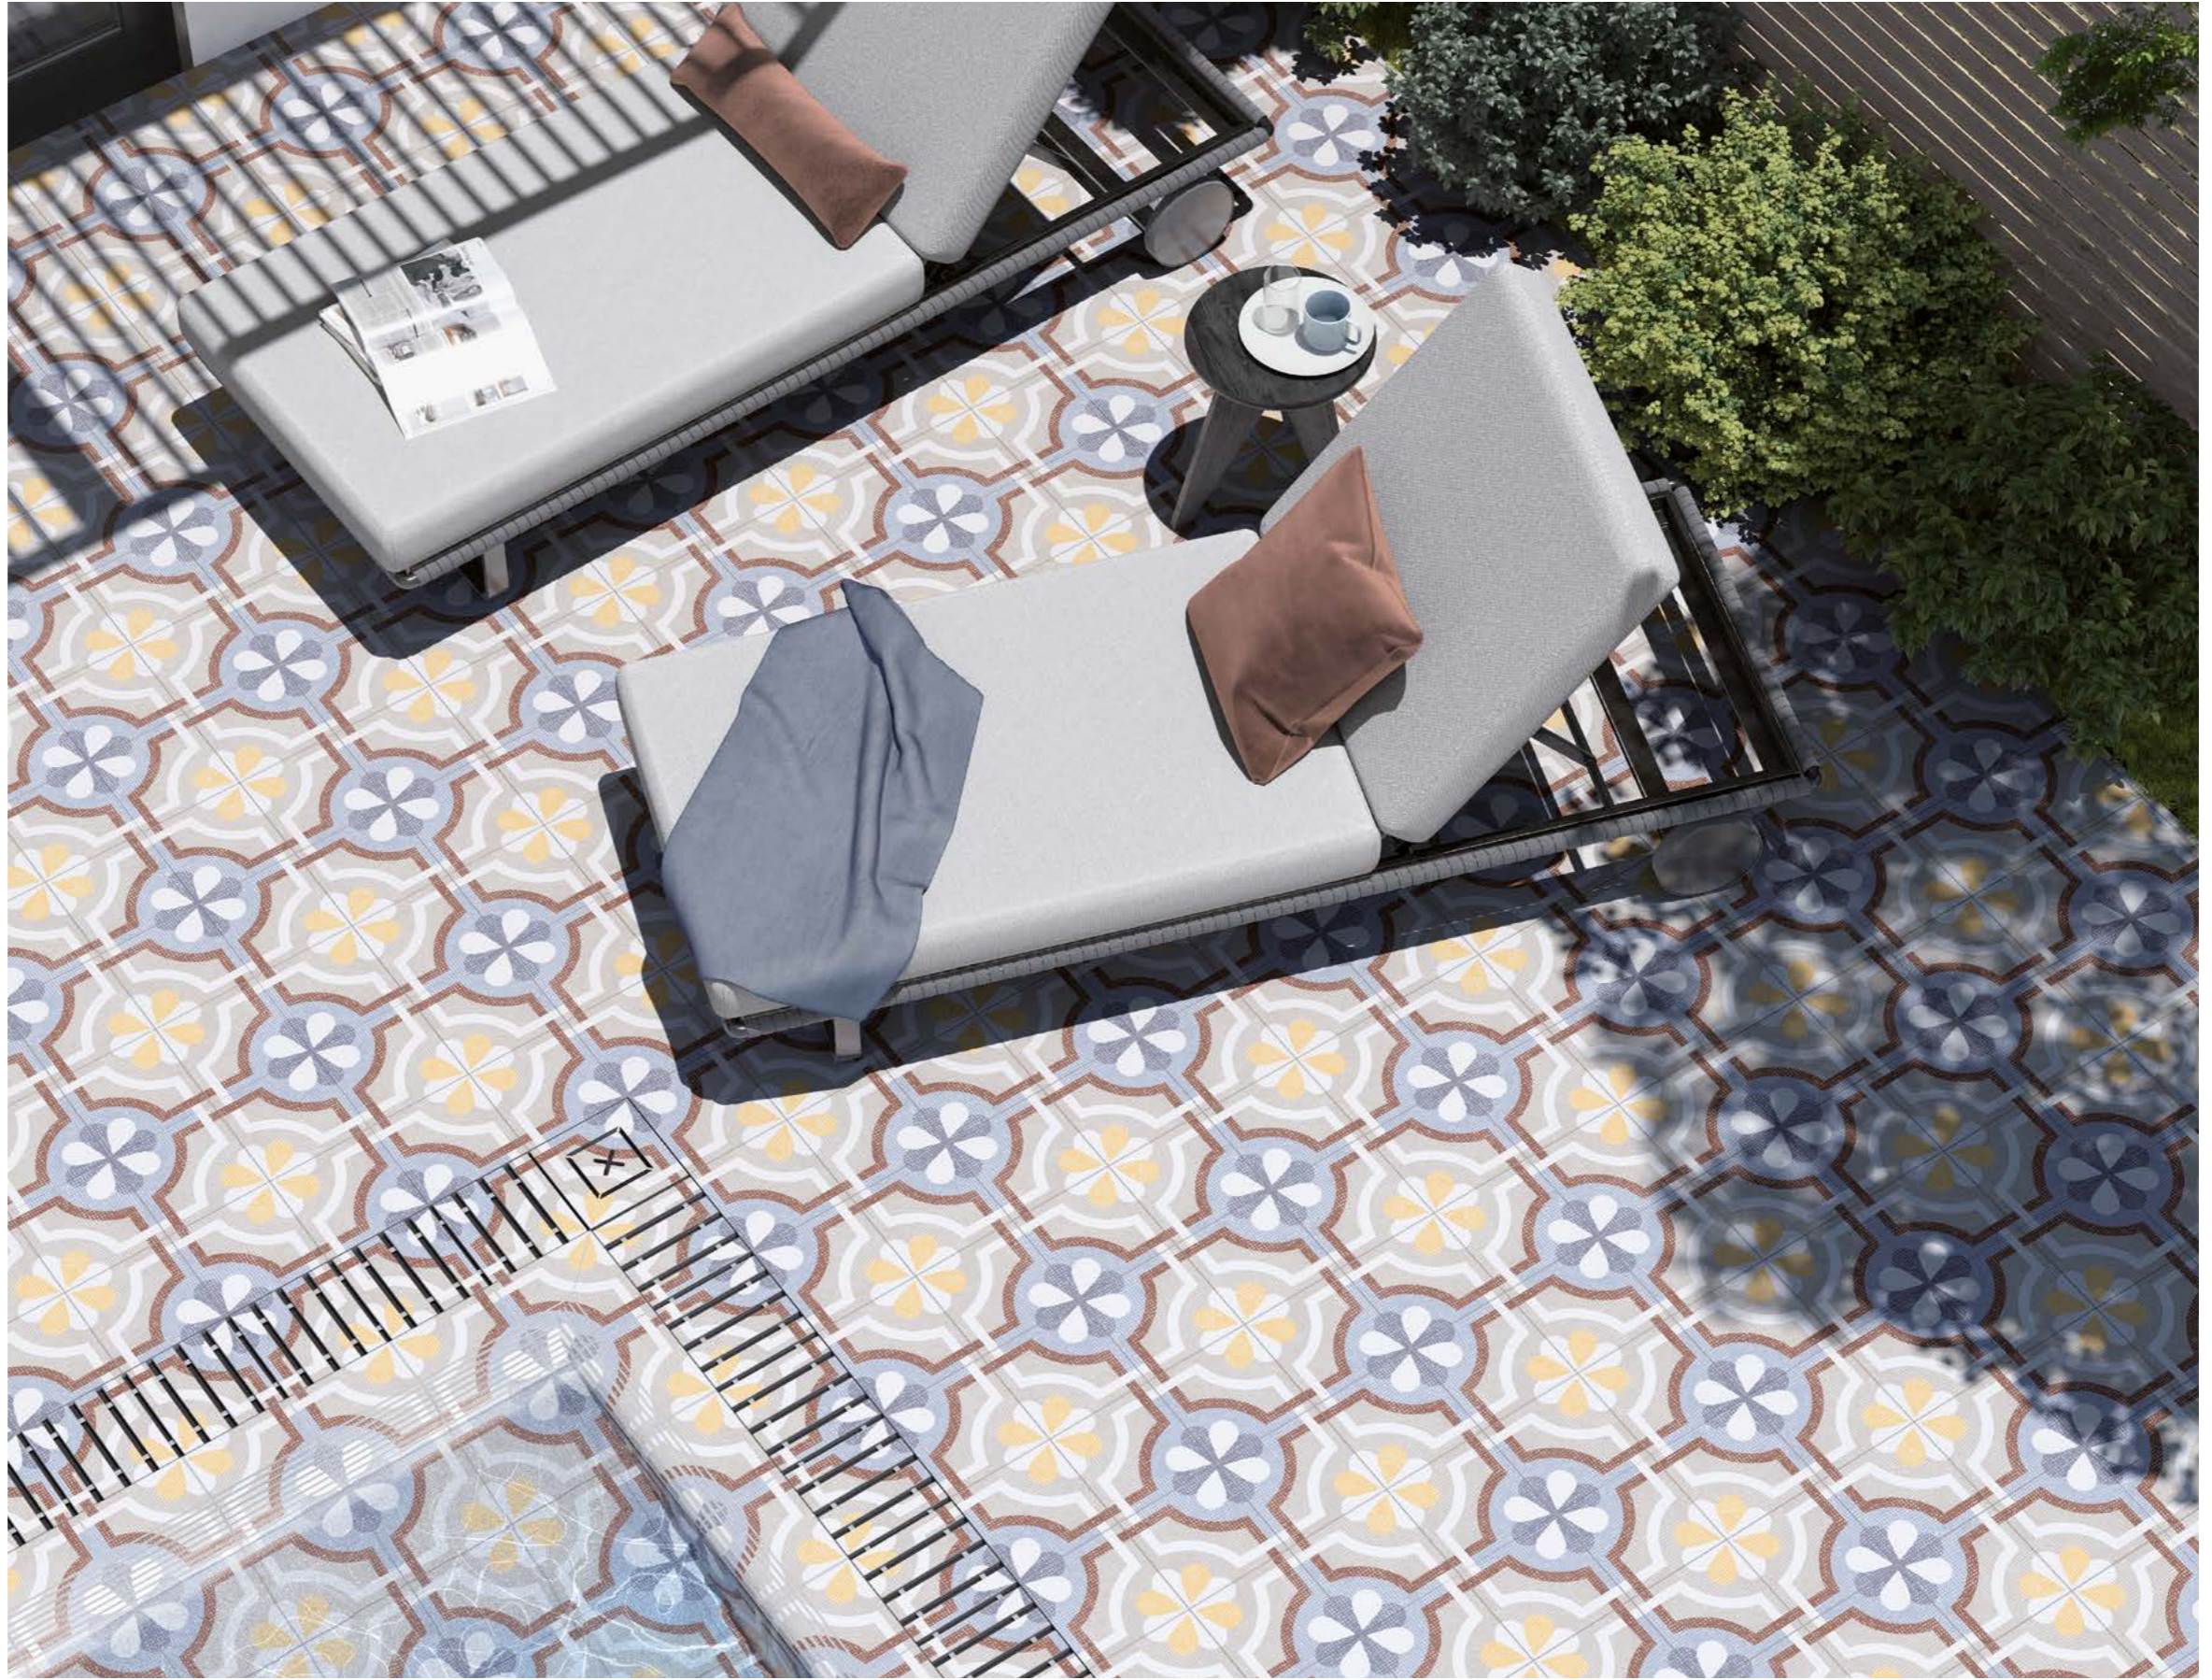

OPENAIR_6 20x20 - 8"x8"
OPENAIR_6 ELEMENTO BORDO
OPENAIR_6 ELEMENTO GRIGLIA
OPENAIR_6 ELEMENTO ANGOLARE
20x20 - 8"x8"
Esterno/Rettificato - Outdoor/Rectified